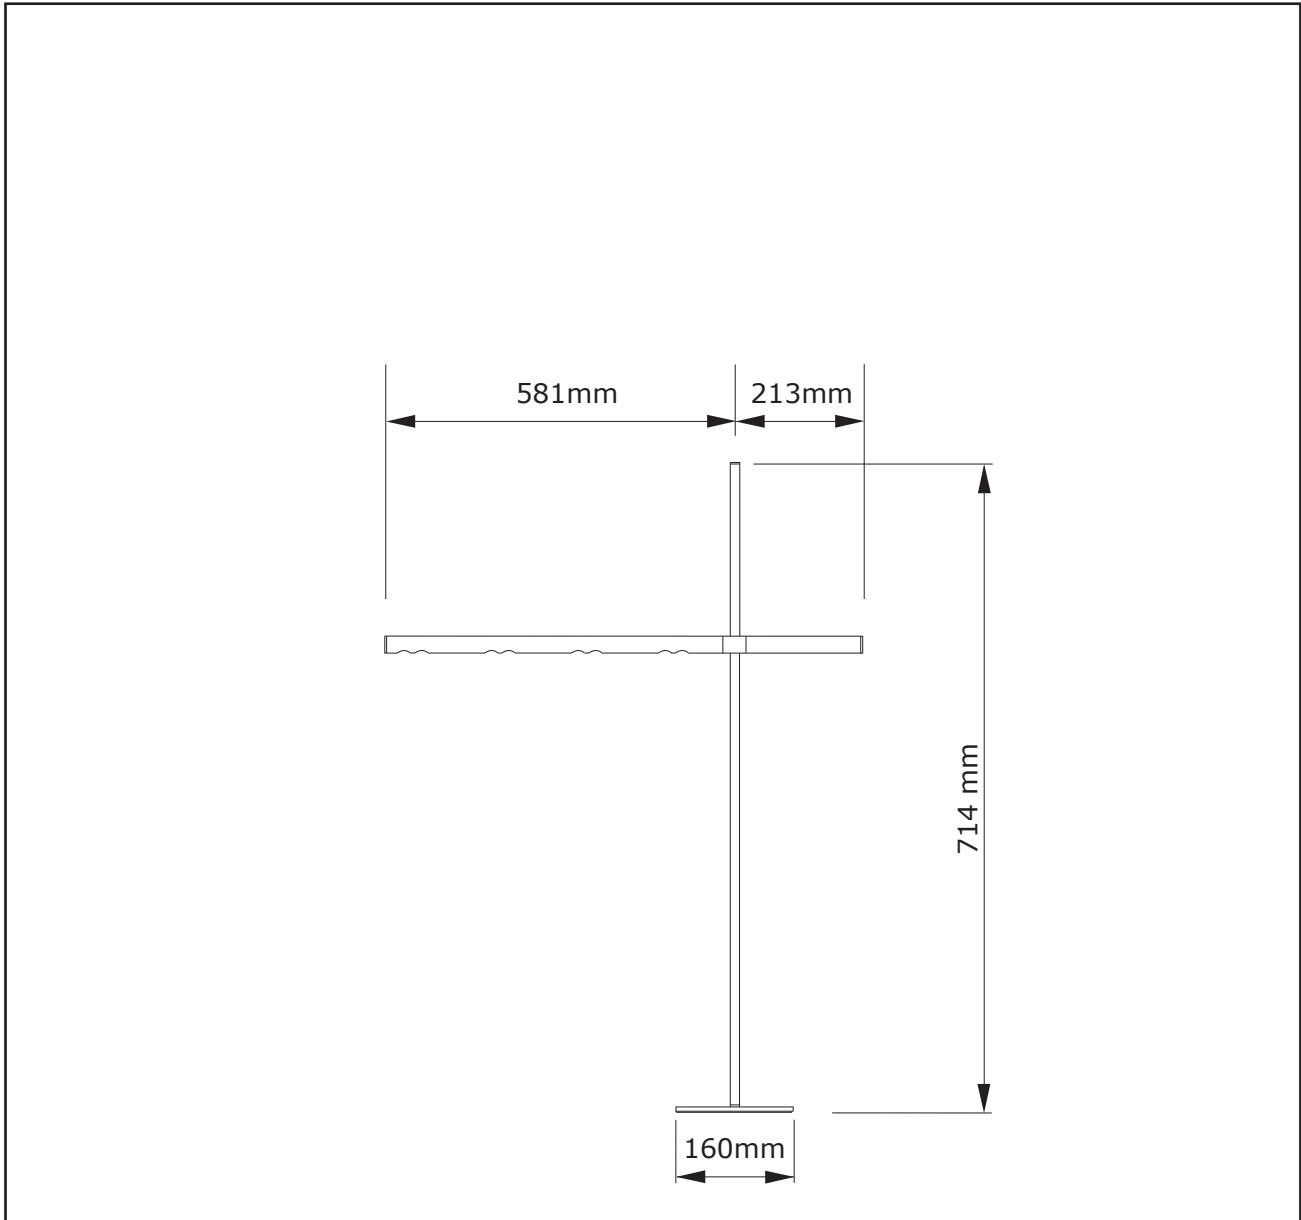

**TOLENNO Opera 600S | LED Tischleuchte**

Leistung: 12W  
Lichtstrom: 800 Lumen  
Lichtfarbe: 2700/3000 Kelvin  
CRI: > 80

Gelenkmechanik, Standrohr und Fußplatte: Edelstahl poliert  
Leuchtenrohr: Aluminium poliert, dreh- und schwenkbar ohne Anschlag  
Höhenverstellbar bis 700 mm