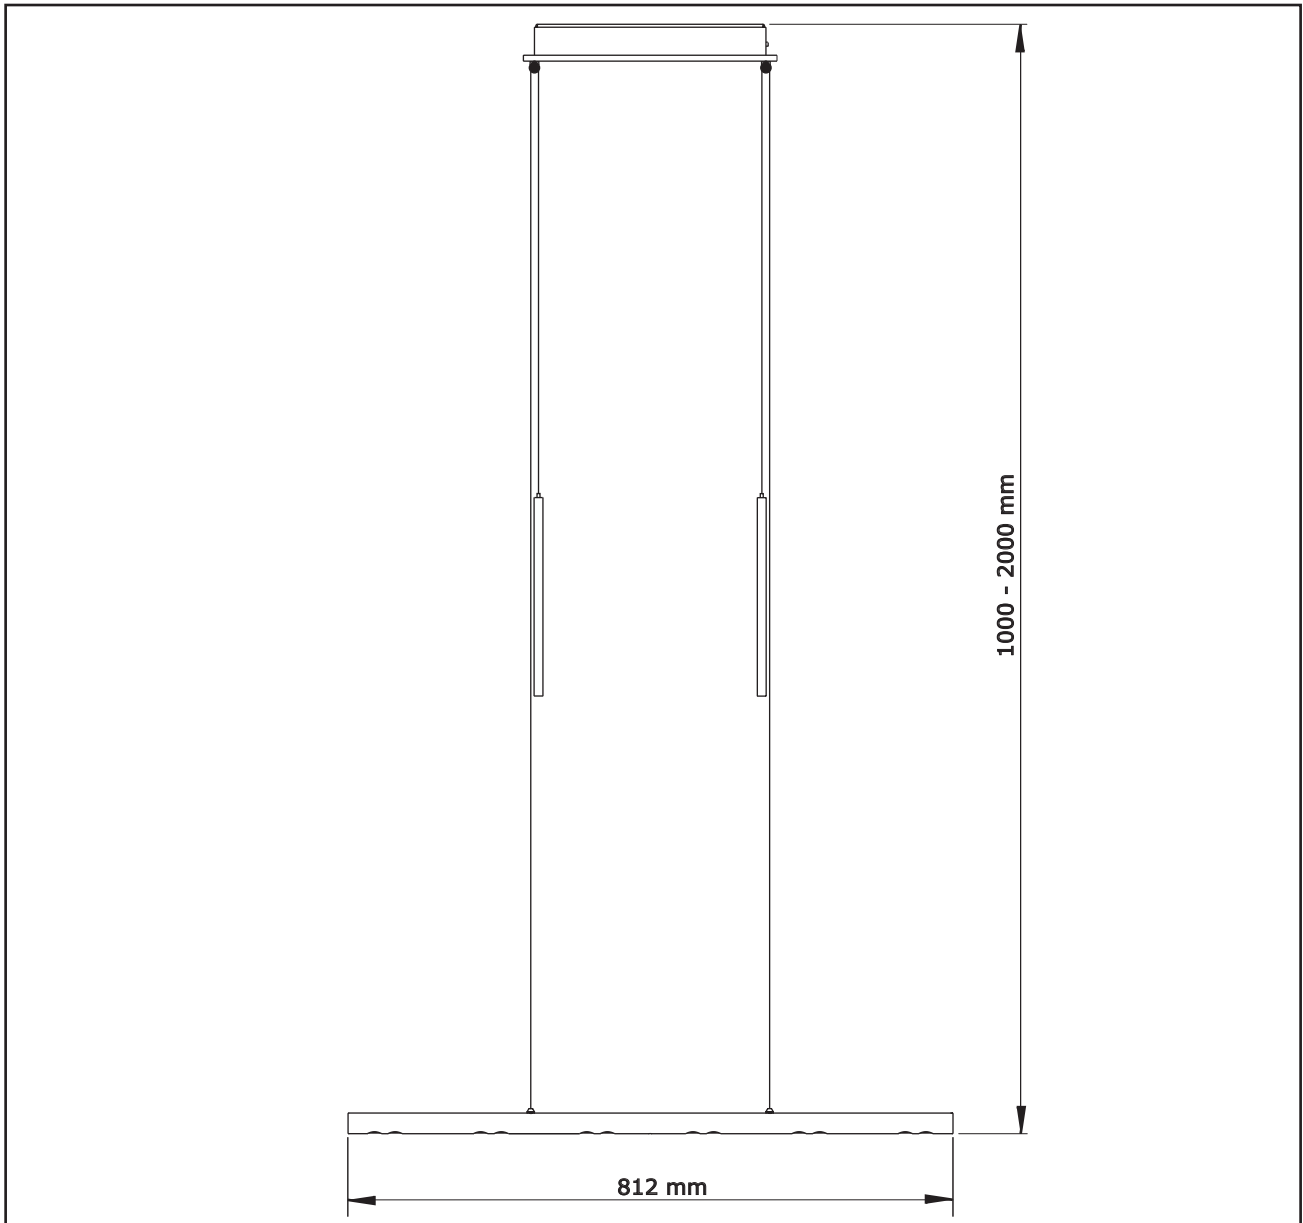

TOLENNO 800 | LED Pendelleuchte

- Länge: 812 mm
- Leistung: 18W
- Lichtstrom: 1200 Lumen
- Lichtfarbe: 2700/3000 Kelvin
- CRI: > 80
- Korpus: Aluminium poliert

Softstart mit Touchdimmer